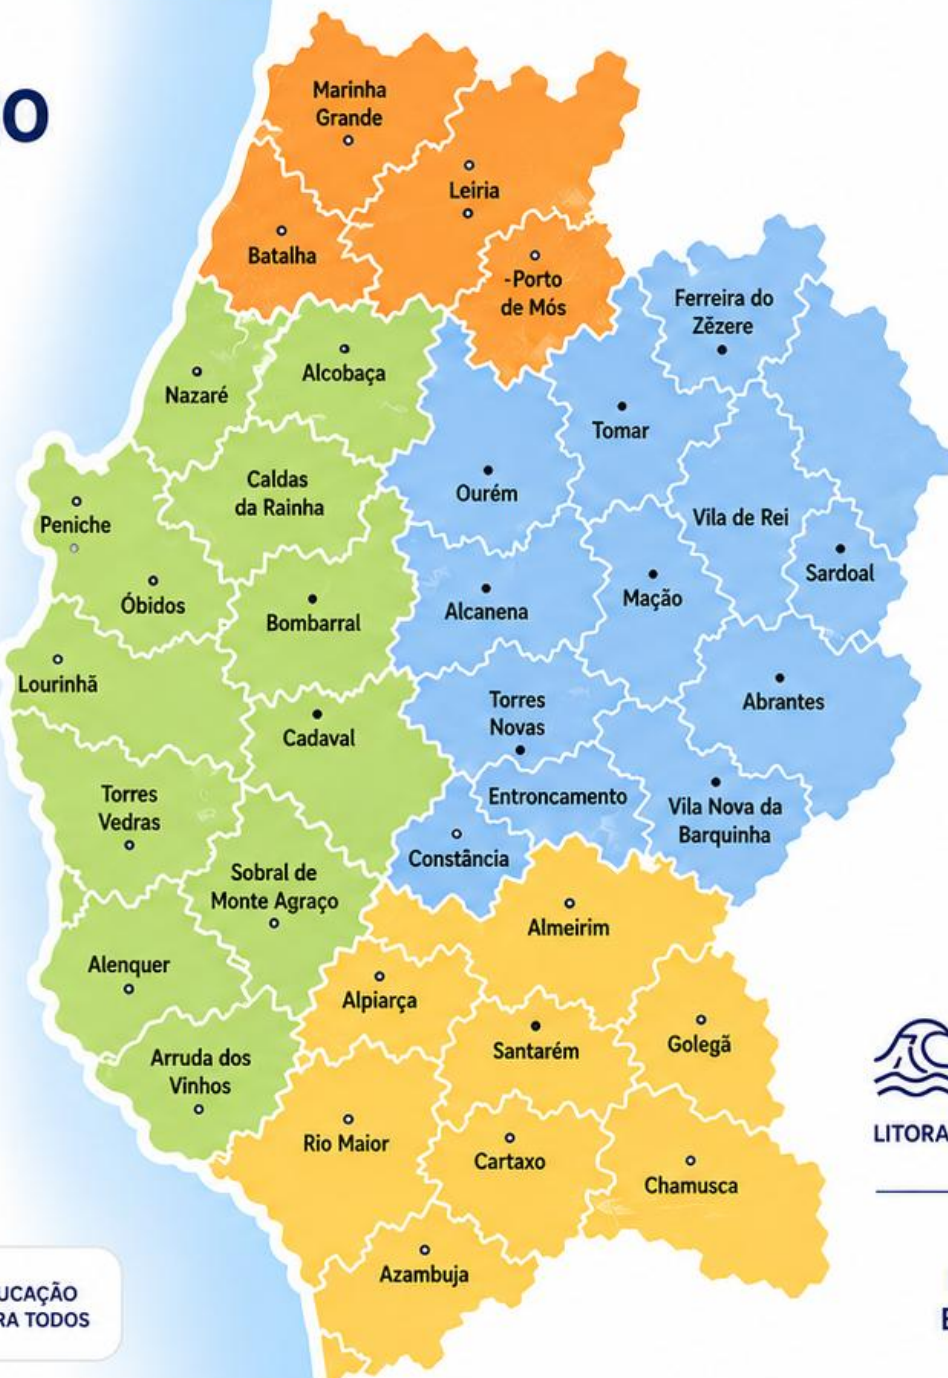

ESCOLA DE HOTELARIA E TURISMO DO OESTE

A ESCOLA DO OESTE INTERVÉM EM

36 CONCELHOS

OESTE

12 concelhos

- Alcobaça
- Alenquer
- Arruda dos Vinhos
- Bombarral
- Cadaval
- Caldas da Rainha
- Lourinhã
- Nazaré
- Óbidos
- Peniche
- Sobral de Monte Agraço
- Torres Vedras

MÉDIO TEJO

12 concelhos

- Abrantes
- Alcanena
- Constância
- Entroncamento
- Ferreira do Zêzere
- Mação
- Ourém
- Tomar
- Torres Novas
- Vila de Rei
- Vila Nova da Barquinha
- Sardoal

LEZÍRIA DO TEJO

8 concelhos

- Almeirim
- Alpiarça
- Azambuja
- Cartaxo
- Chamusca
- Golegã
- Rio Maior
- Santarém

REGIÃO DE LEIRIA

4 concelhos

- Batalha
- Leiria
- Marinha Grande
- Porto de Mós

ABRANGÊNCIA NO OESTE E VALE DO TEJO DE PORTUGAL

36 CONCELHOS
4 SUB-REGIÕES

OESTE
12 concelhos

MÉDIO TEJO
12 concelhos

LEZÍRIA DO TEJO
8 concelhos

REGIÃO DE LEIRIA
4 concelhos

LITORAL

FLUVIAL

AGRÍCOLA

PATRIMÓNIO E CULTURA

4 SUB-REGIÕES

36 CONCELHOS

ESCOLAS E COMUNIDADES EDUCATIVAS

EDUCAÇÃO PARA TODOS

JUNTOS, PROMOVEMOS EDUCAÇÃO DE QUALIDADE E VALORIZAMOS O TURISMO EM TODO O TERRITÓRIO.