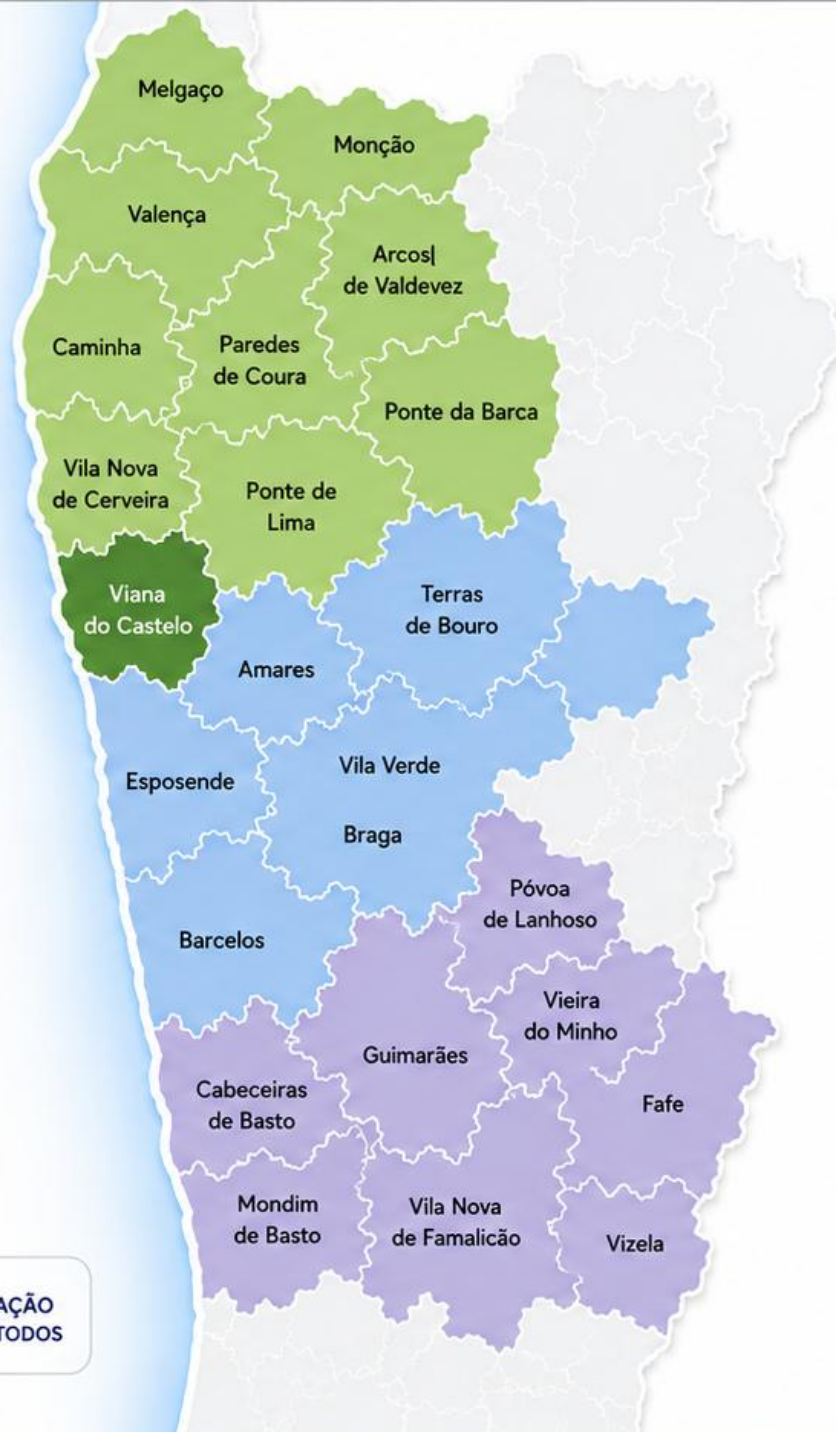

### ALTO MINHO

- Arcos de Valdevez
- Caminha
- Melgaço
- Monção
- Paredes de Coura
- Ponte da Barca
- Ponte de Lima
- Valença
- Viana do Castelo
- Vila Nova de Cerveira

**10**  
concelhos

### CÁVADO

- Amares
- Barcelos
- Braga
- Esposende
- Terras de Bouro
- Vila Verde

**6**  
concelhos

### AVE

- Cabeceiras de Basto
- Fafe
- Guimarães
- Mondim de Basto
- Póvoa de Lanhoso
- Vieira do Minho
- Vila Nova de Famalicão
- Vizela

**8**  
concelhos

LOCALIZAÇÃO NO  
TERRITÓRIO DE PORTUGAL

**24** CONCELHOS  
**3** SUB-REGIÕES